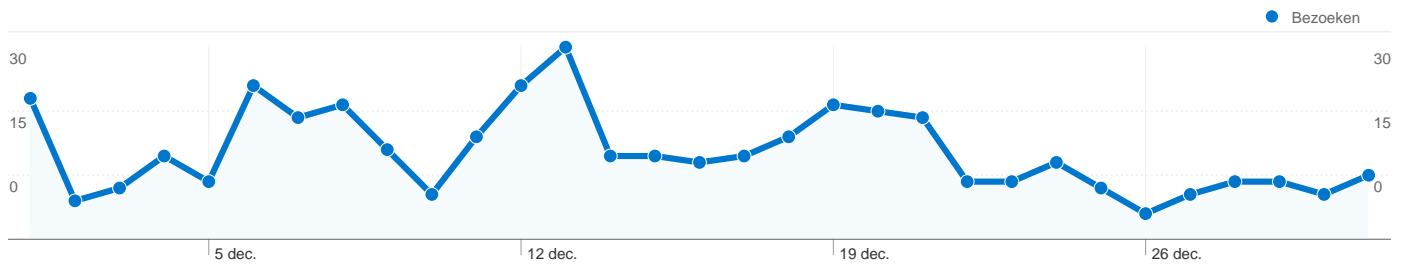

Sitegebruik

424 Bezoeken

58,73% Bouncepercentage

1.289 Paginaweergaves

00:03:29 Gem. tijd op site

3,04 Pagina's/bezoek

77,83% % nieuwe bezoeken

Bezoekersoverzicht

Bezoekers
359

Kaartoverlay

Overzicht van verkeersbronnen

- **Zoekmachines**
329,00 (77,59%)
- **Direct verkeer**
62,00 (14,62%)
- **Verwijzende sites**
33,00 (7,78%)

Inhoudsoverzicht

Pagina's	Paginaweergaves	% paginaweergaves
/	399	30,95%
/media/fotos.html	38	2,95%
/in-de-wijk/in-het-spotlicht/172-	32	2,48%
/media/wijkkrant.html	32	2,48%
/home/bestuurs-	30	2,33%

Alle verkeersbronnen hebben in totaal 424 bezoeken verzonden

 14,62% Direct verkeer

 7,78% Verwijzende sites

 77,59% Zoekmachines

Zoekmachines
329,00 (77,59%)

Direct verkeer
62,00 (14,62%)

Verwijzende sites
33,00 (7,78%)

424 bezoeken zijn afkomstig van 10 landen/gebieden

Sitegebruik

Land/gebied	Bezoeken	Pagina's/bezoek	Gem. tijd op site	% nieuwe bezoeken	Bouncepercentage
Bezoeken 424 % van sitetotaal: 100,00%	Pagina's/bezoek 3,04 Sitegem: 3,04 (0,00%)	Gem. tijd op site 00:03:29 Sitegem: 00:03:29 (0,00%)	% nieuwe bezoeken 78,07% Sitegem: 77,83% (0,30%)	Bouncepercentage 58,73% Sitegem: 58,73% (0,00%)	
Land/gebied	Bezoeken	Pagina's/bezoek	Gem. tijd op site	% nieuwe bezoeken	Bouncepercentage
Netherlands	403	3,10	00:03:30	77,67%	58,31%
Belgium	7	1,00	00:00:00	100,00%	100,00%
United States	4	2,50	00:09:30	100,00%	25,00%
Brazil	3	1,00	00:00:00	0,00%	100,00%
Australia	2	3,50	00:01:24	100,00%	50,00%
Ireland	1	5,00	00:18:56	100,00%	0,00%
Germany	1	1,00	00:00:00	100,00%	100,00%
United Kingdom	1	3,00	00:01:00	100,00%	0,00%
(not set)	1	1,00	00:00:00	100,00%	100,00%
Chile	1	3,00	00:03:21	100,00%	0,00%