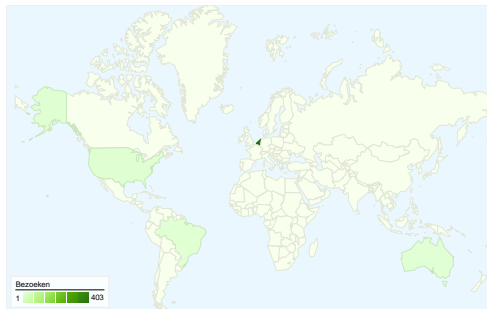

Sitegebruik

424 Bezoeken

58,73% Bouncepercentage

1.289 Paginaweergaves

00:03:29 Gem. tijd op site

3,04 Pagina's/bezoek

77,83% % nieuwe bezoeken

Bezoekersoverzicht

Bezoekers
359

Kaartoverlay

Overzicht van verkeersbronnen

- **Zoekmachines**
329,00 (77,59%)
- **Direct verkeer**
62,00 (14,62%)
- **Verwijzende sites**
33,00 (7,78%)

Inhoudsoverzicht

Pagina's	Paginaweergaves	% paginaweergaves
/	399	30,95%
/media/fotos.html	38	2,95%
/in-de-wijk/in-het-spotlicht/172-	32	2,48%
/media/wijkkrant.html	32	2,48%
/home/bestuurs-	30	2,33%

Alle verkeersbronnen hebben in totaal 424 bezoeken verzonden

 14,62% Direct verkeer

 7,78% Verwijzende sites

 77,59% Zoekmachines

Zoekmachines
329,00 (77,59%)

Direct verkeer
62,00 (14,62%)

Verwijzende sites
33,00 (7,78%)

424 bezoeken zijn afkomstig van 10 landen/gebieden

Sitegebruik

Land/gebied	Bezoeken	Pagina's/bezoek	Gem. tijd op site	% nieuwe bezoeken	Bouncepercentage
Bezoeken 424 % van sitetotaal: 100,00%	Pagina's/bezoek 3,04 Sitegem: 3,04 (0,00%)	Gem. tijd op site 00:03:29 Sitegem: 00:03:29 (0,00%)	% nieuwe bezoeken 78,07% Sitegem: 77,83% (0,30%)	Bouncepercentage 58,73% Sitegem: 58,73% (0,00%)	
Land/gebied	Bezoeken	Pagina's/bezoek	Gem. tijd op site	% nieuwe bezoeken	Bouncepercentage
Netherlands	403	3,10	00:03:30	77,67%	58,31%
Belgium	7	1,00	00:00:00	100,00%	100,00%
United States	4	2,50	00:09:30	100,00%	25,00%
Brazil	3	1,00	00:00:00	0,00%	100,00%
Australia	2	3,50	00:01:24	100,00%	50,00%
Ireland	1	5,00	00:18:56	100,00%	0,00%
Germany	1	1,00	00:00:00	100,00%	100,00%
United Kingdom	1	3,00	00:01:00	100,00%	0,00%
(not set)	1	1,00	00:00:00	100,00%	100,00%
Chile	1	3,00	00:03:21	100,00%	0,00%