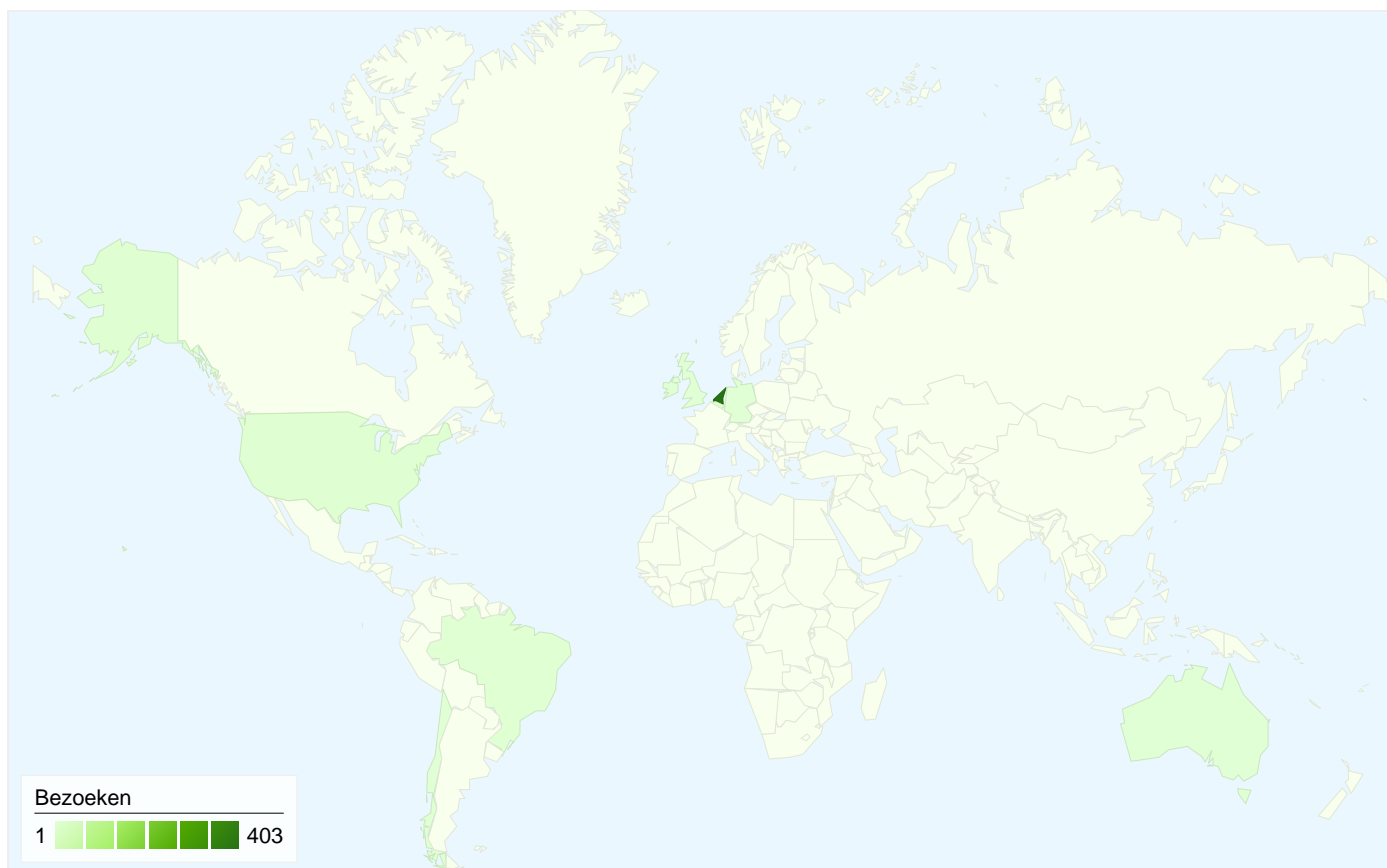

Sitegebruik

424 Bezoeken

58,73% Bouncepercentage

1.289 Paginaweergaves

00:03:29 Gem. tijd op site

3,04 Pagina's/bezoek

77,83% % nieuwe bezoeken

Bezoekersoverzicht

Bezoekers
359

Kaartoverlay

Overzicht van verkeersbronnen

- **Zoekmachines**
329,00 (77,59%)
- **Direct verkeer**
62,00 (14,62%)
- **Verwijzende sites**
33,00 (7,78%)

Inhoudsoverzicht

Pagina's	Paginaweergaves	% paginaweergaves
/	399	30,95%
/media/fotos.html	38	2,95%
/in-de-wijk/in-het-spotlicht/172-	32	2,48%
/media/wijkkrant.html	32	2,48%
/home/bestuurs-	30	2,33%

Alle verkeersbronnen hebben in totaal 424 bezoeken verzonden

 14,62% Direct verkeer

 7,78% Verwijzende sites

 77,59% Zoekmachines

Zoekmachines
329,00 (77,59%)

Direct verkeer
62,00 (14,62%)

Verwijzende sites
33,00 (7,78%)

424 bezoeken zijn afkomstig van 10 landen/gebieden

Sitegebruik

Land/gebied	Bezoeken	Pagina's/bezoek	Gem. tijd op site	% nieuwe bezoeken	Bouncepercentage
Bezoeken 424 % van sitetotaal: 100,00%	Pagina's/bezoek 3,04 Sitegem: 3,04 (0,00%)	Gem. tijd op site 00:03:29 Sitegem: 00:03:29 (0,00%)	% nieuwe bezoeken 78,07% Sitegem: 77,83% (0,30%)	Bouncepercentage 58,73% Sitegem: 58,73% (0,00%)	
Land/gebied	Bezoeken	Pagina's/bezoek	Gem. tijd op site	% nieuwe bezoeken	Bouncepercentage
Netherlands	403	3,10	00:03:30	77,67%	58,31%
Belgium	7	1,00	00:00:00	100,00%	100,00%
United States	4	2,50	00:09:30	100,00%	25,00%
Brazil	3	1,00	00:00:00	0,00%	100,00%
Australia	2	3,50	00:01:24	100,00%	50,00%
Ireland	1	5,00	00:18:56	100,00%	0,00%
Germany	1	1,00	00:00:00	100,00%	100,00%
United Kingdom	1	3,00	00:01:00	100,00%	0,00%
(not set)	1	1,00	00:00:00	100,00%	100,00%
Chile	1	3,00	00:03:21	100,00%	0,00%