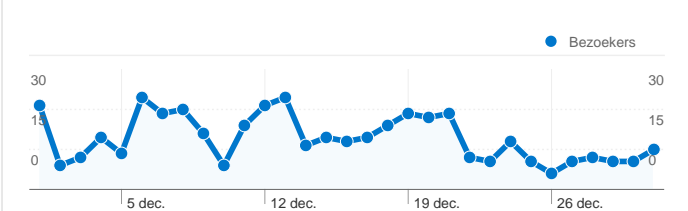

Sitegebruik

424 Bezoeken

58,73% Bouncepercentage

1.289 Paginaweergaves

00:03:29 Gem. tijd op site

3,04 Pagina's/bezoek

77,83% % nieuwe bezoeken

Bezoekersoverzicht

Bezoekers
359

Kaartoverlay

Overzicht van verkeersbronnen

- **Zoekmachines**
329,00 (77,59%)
- **Direct verkeer**
62,00 (14,62%)
- **Verwijzende sites**
33,00 (7,78%)

Inhoudsoverzicht

Pagina's	Paginaweergaves	% paginaweergaves
/	399	30,95%
/media/fotos.html	38	2,95%
/in-de-wijk/in-het-spotlicht/172-	32	2,48%
/media/wijkkrant.html	32	2,48%
/home/bestuurs-	30	2,33%

Alle verkeersbronnen hebben in totaal 424 bezoeken verzonden

 14,62% Direct verkeer

 7,78% Verwijzende sites

 77,59% Zoekmachines

Zoekmachines
329,00 (77,59%)

Direct verkeer
62,00 (14,62%)

Verwijzende sites
33,00 (7,78%)

424 bezoeken zijn afkomstig van 10 landen/gebieden

Sitegebruik

Land/gebied	Bezoeken	Pagina's/bezoek	Gem. tijd op site	% nieuwe bezoeken	Bouncepercentage
Bezoeken 424 % van sitetotaal: 100,00%	Pagina's/bezoek 3,04 Sitegem: 3,04 (0,00%)	Gem. tijd op site 00:03:29 Sitegem: 00:03:29 (0,00%)	% nieuwe bezoeken 78,07% Sitegem: 77,83% (0,30%)	Bouncepercentage 58,73% Sitegem: 58,73% (0,00%)	
Land/gebied	Bezoeken	Pagina's/bezoek	Gem. tijd op site	% nieuwe bezoeken	Bouncepercentage
Netherlands	403	3,10	00:03:30	77,67%	58,31%
Belgium	7	1,00	00:00:00	100,00%	100,00%
United States	4	2,50	00:09:30	100,00%	25,00%
Brazil	3	1,00	00:00:00	0,00%	100,00%
Australia	2	3,50	00:01:24	100,00%	50,00%
Ireland	1	5,00	00:18:56	100,00%	0,00%
Germany	1	1,00	00:00:00	100,00%	100,00%
United Kingdom	1	3,00	00:01:00	100,00%	0,00%
(not set)	1	1,00	00:00:00	100,00%	100,00%
Chile	1	3,00	00:03:21	100,00%	0,00%