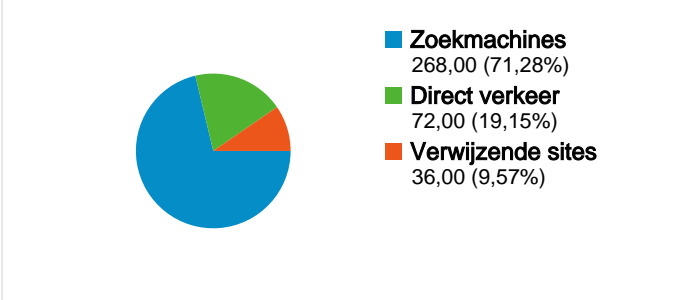

Overzicht van verkeersbronnen

Inhoudsoverzicht

Pagina's	Paginaweergaves	% paginaweergaves
/	378	28,81%
/extra/statistieken.html	49	3,73%
/buurten/kostverloren.html	39	2,97%
/buurten/schildersbuurt.html	38	2,90%
/home.html	26	1,98%