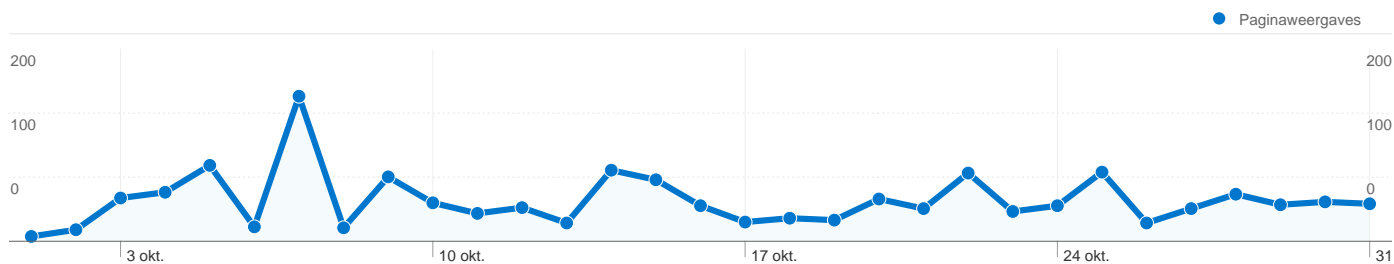

Pagina's op deze site zijn in totaal 1.312 keer bekeken

1.312 Paginaweergaves

927 Unieke paginaweergaves

54,26% Bouncepercentage

Belangrijkste inhoud

Pagina's	Paginaweergaves	% paginaweergaves
/	378	28,81%
/extra/statistieken.html	49	3,73%
/buurten/kostverloren.html	39	2,97%
/buurten/schildersbuurt.html	38	2,90%
/nieuws/143-uitslaande-woningbrand-hoendiep-video.html	26	1,98%