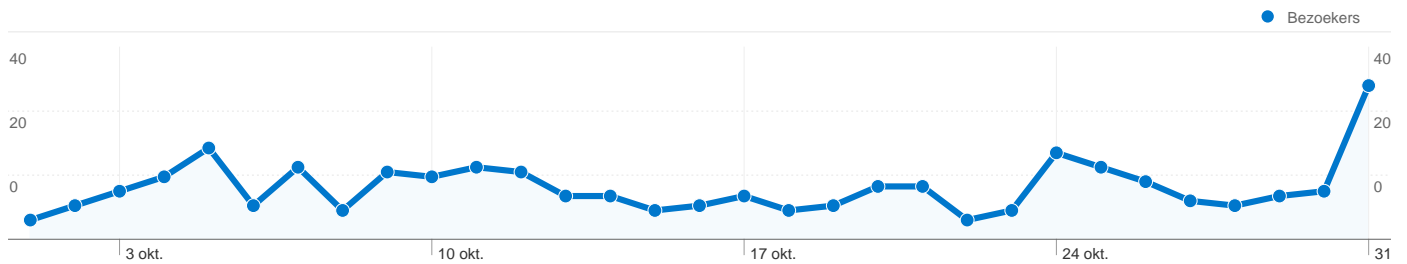

Sitegebruik

376 Bezoeken

54,26% Bouncepercentage

1.312 Paginaweergaves

00:03:21 Gem. tijd op site

3,49 Pagina's/bezoek

65,96% % nieuwe bezoekers

Bezoekersoverzicht

Kaartoverlay

Overzicht van verkeersbronnen

Inhoudsoverzicht

Pagina's	Paginaweergaves	% paginaweergaves
/	378	28,81%
/extra/statistieken.html	49	3,73%
/buurten/kostverloren.html	39	2,97%
/buurten/schildersbuurt.html	38	2,90%
/home.html	26	1,98%

274 mensen hebben deze site bezocht

 **376** Bezoeken

 **274** Absoluut unieke bezoekers

 **1.312** Paginaweergaves

 **3,49** Gemiddelde paginaweergaves

 **00:03:21** Tijd op site

 **54,26%** Bouncepercentage