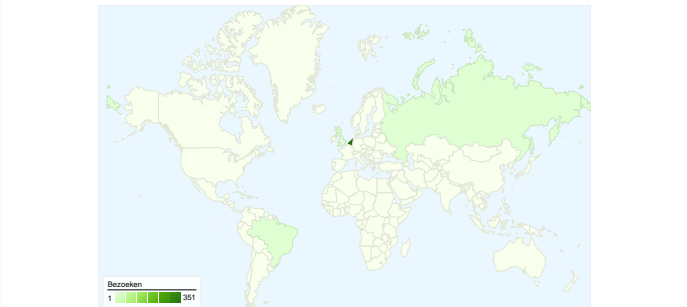

Kaartoverlay