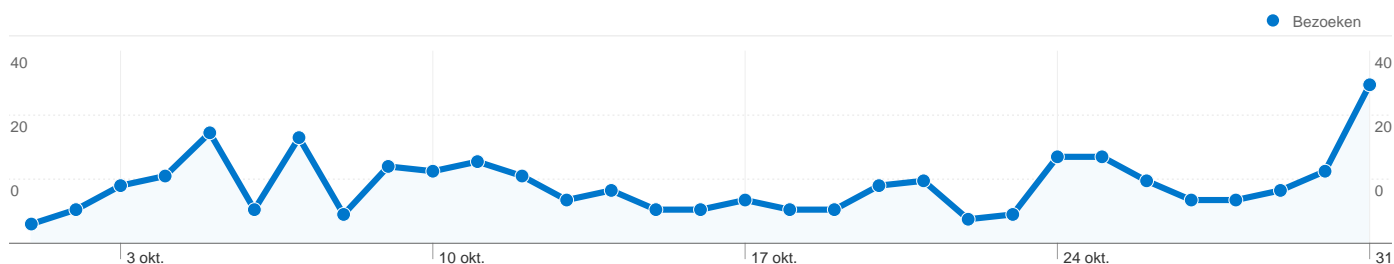

Sitegebruik

376 Bezoeken

54,26% Bouncepercentage

1.312 Paginaweergaves

00:03:21 Gem. tijd op site

3,49 Pagina's/bezoek

65,96% % nieuwe bezoekers

Bezoekersoverzicht

274 mensen hebben deze site bezocht

 **376** Bezoeken

 **274** Absoluut unieke bezoekers

 **1.312** Paginaweergaves

 **3,49** Gemiddelde paginaweergaves

 **00:03:21** Tijd op site

 **54,26%** Bouncepercentage

 **65,96%** Nieuwe bezoeken

Technisch profiel

Browser	Bezoeken	% bezoeken
Internet Explorer	174	46,28%
Firefox	95	25,27%
Safari	52	13,83%
Chrome	44	11,70%
IE with Chrome Frame	4	1,06%

Alle verkeersbronnen hebben in totaal 376 bezoeken verzonden