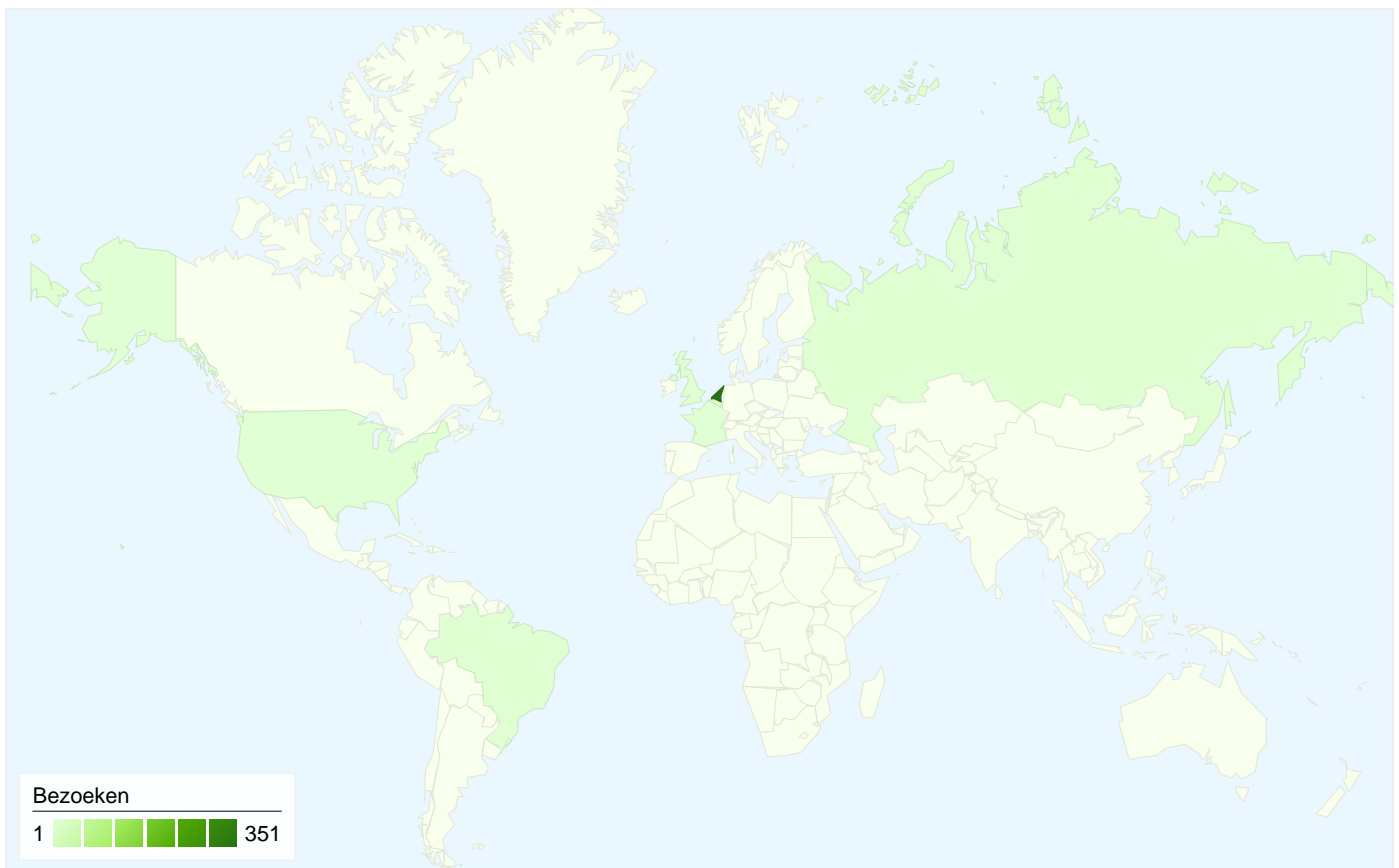

274 mensen hebben deze site bezocht

 **376** Bezoeken

 **274** Absoluut unieke bezoekers

 **1.312** Paginaweergaves

 **3,49** Gemiddelde paginaweergaves

 **00:03:21** Tijd op site

 **54,26%** Bouncepercentage

 19,15% Direct verkeer

 9,57% Verwijzende sites

 71,28% Zoekmachines

Zoekmachines
268,00 (71,28%)

Direct verkeer
72,00 (19,15%)

Verwijzende sites
36,00 (9,57%)

Beste verkeersbronnen

Bronnen	Bezoeken	% bezoeken
google (organic)	256	68,09%
(direct) ((none))	72	19,15%
kostverloren.nl (referral)	11	2,93%
gemeente.groningen.nl	9	2,39%
ask (organic)	5	1,33%

Zoekwoorden	Bezoeken	% bezoeken
schilderswijk groningen	77	28,73%
de rijdende keuken	15	5,60%
schildersbuurt groningen	15	5,60%
bewegen met peuters	5	1,87%
www.schilderswijkgroningen.nl	5	1,87%

376 bezoeken zijn afkomstig van 7 landen/gebieden

Sitegebruik

Land/gebied	Bezoeken	Pagina's/bezoek	Gem. tijd op site	% nieuwe bezoeken	Bouncepercentage
Bezoeken 376 % van sitetotaal: 100,00%	Pagina's/bezoek 3,49 Sitegem: 3,49 (0,00%)	Gem. tijd op site 00:03:21 Sitegem: 00:03:21 (0,00%)	% nieuwe bezoeken 65,96% Sitegem: 65,96% (0,00%)	Bouncepercentage 54,26% Sitegem: 54,26% (0,00%)	
Land/gebied	Bezoeken	Pagina's/bezoek	Gem. tijd op site	% nieuwe bezoeken	Bouncepercentage
Netherlands	351	3,64	00:03:35	64,67%	51,57%
Belgium	12	1,00	00:00:00	100,00%	100,00%
Russia	4	1,00	00:00:00	100,00%	100,00%
Brazil	3	1,00	00:00:00	0,00%	100,00%
United Kingdom	3	1,00	00:00:00	100,00%	100,00%
France	2	5,00	00:01:22	50,00%	0,00%
United States	1	1,00	00:00:00	100,00%	100,00%