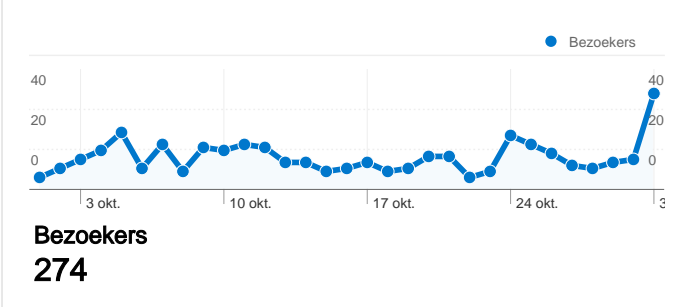

Sitegebruik

376 Bezoeken

54,26% Bouncepercentage

1.312 Paginaweergaves

00:03:21 Gem. tijd op site

3,49 Pagina's/bezoek

65,96% % nieuwe bezoekers

Bezoekersoverzicht

274 mensen hebben deze site bezocht

 **376** Bezoeken

 **274** Absoluut unieke bezoekers

 **1.312** Paginaweergaves

 **3,49** Gemiddelde paginaweergaves

 **00:03:21** Tijd op site

 **54,26%** Bouncepercentage