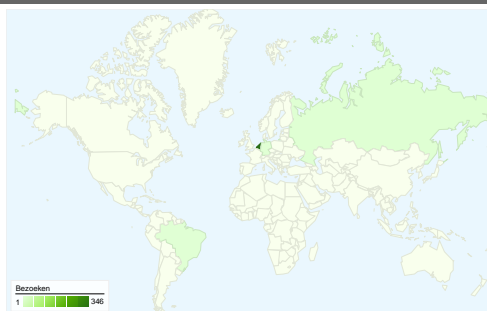

Kaartoverlay

Overzicht van verkeersbronnen

- **Zoekmachines**
  233,00 (64,72%)
- **Direct verkeer**
  74,00 (20,56%)
- **Verwijzende sites**
  53,00 (14,72%)

Inhoudsoverzicht

Pagina's	Paginaweergaves	% paginaweergaves
/	349	30,61%
/nieuws/130-koppen-bij-	48	4,21%
/historie/schilderswijk.html	34	2,98%
/nieuws/126-rode-kruis-gaat-	30	2,63%
/historie/kostverloren.html	27	2,37%