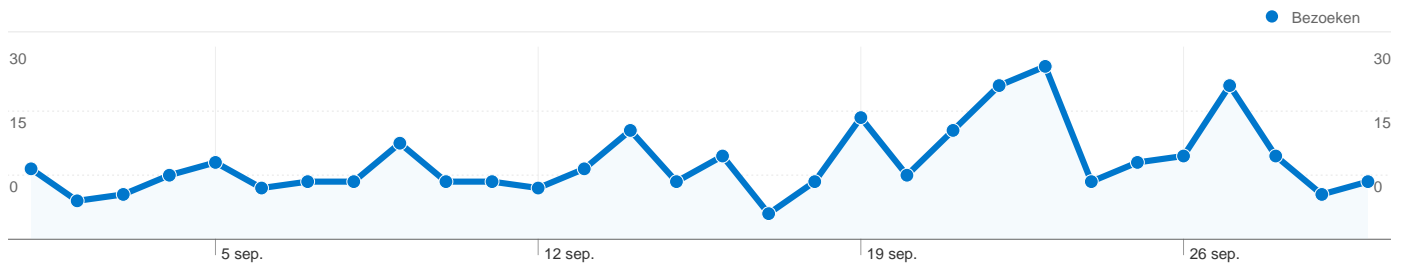

## Sitegebruik

**360** Bezoeken

**51,67%** Bouncepercentage

**1.140** Paginaweergaves

**00:02:13** Gem. tijd op site

**3,17** Pagina's/bezoek

**66,67%** % nieuwe bezoeken

## Inhoudsoverzicht

Pagina's	Paginaweergaves	% paginaweergaves
/	349	30,61%
/nieuws/130-koppen-bij-	48	4,21%
/historie/schilderswijk.html	34	2,98%
/nieuws/126-rode-kruis-gaat-	30	2,63%
/historie/kostverloren.html	27	2,37%

## 269 mensen hebben deze site bezocht

360 Bezoeken

269 Absoluut unieke bezoekers

1.140 Paginaweergaves

3,17 Gemiddelde paginaweergaves

00:02:13 Tijd op site

51,67% Bouncepercentage

66,67% Nieuwe bezoeken

## Technisch profiel

Browser	Bezoeken	% bezoeken
Internet Explorer	194	53,89%
Firefox	84	23,33%
Safari	41	11,39%
Chrome	28	7,78%
Android Browser	5	1,39%