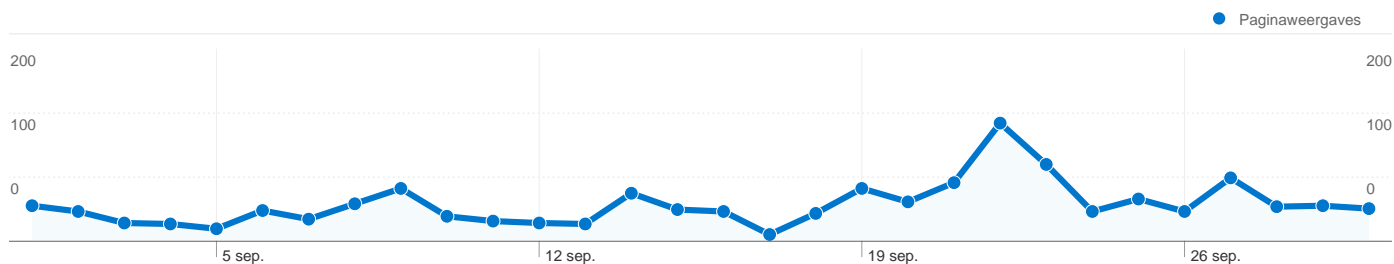

Pagina's op deze site zijn in totaal 1.140 keer bekeken

1.140 Paginaweergaves

870 Unieke paginaweergaves

51,67% Bouncepercentage

Belangrijkste inhoud

Pagina's	Paginaweergaves	% paginaweergaves
/	349	30,61%
/nieuws/130-koppen-bij-elkaar.html	48	4,21%
/historie/schilderswijk.html	34	2,98%
/nieuws/126-rode-kruis-gaat-in-groningen-kleding-	30	2,63%
/historie/kostverloren.html	27	2,37%