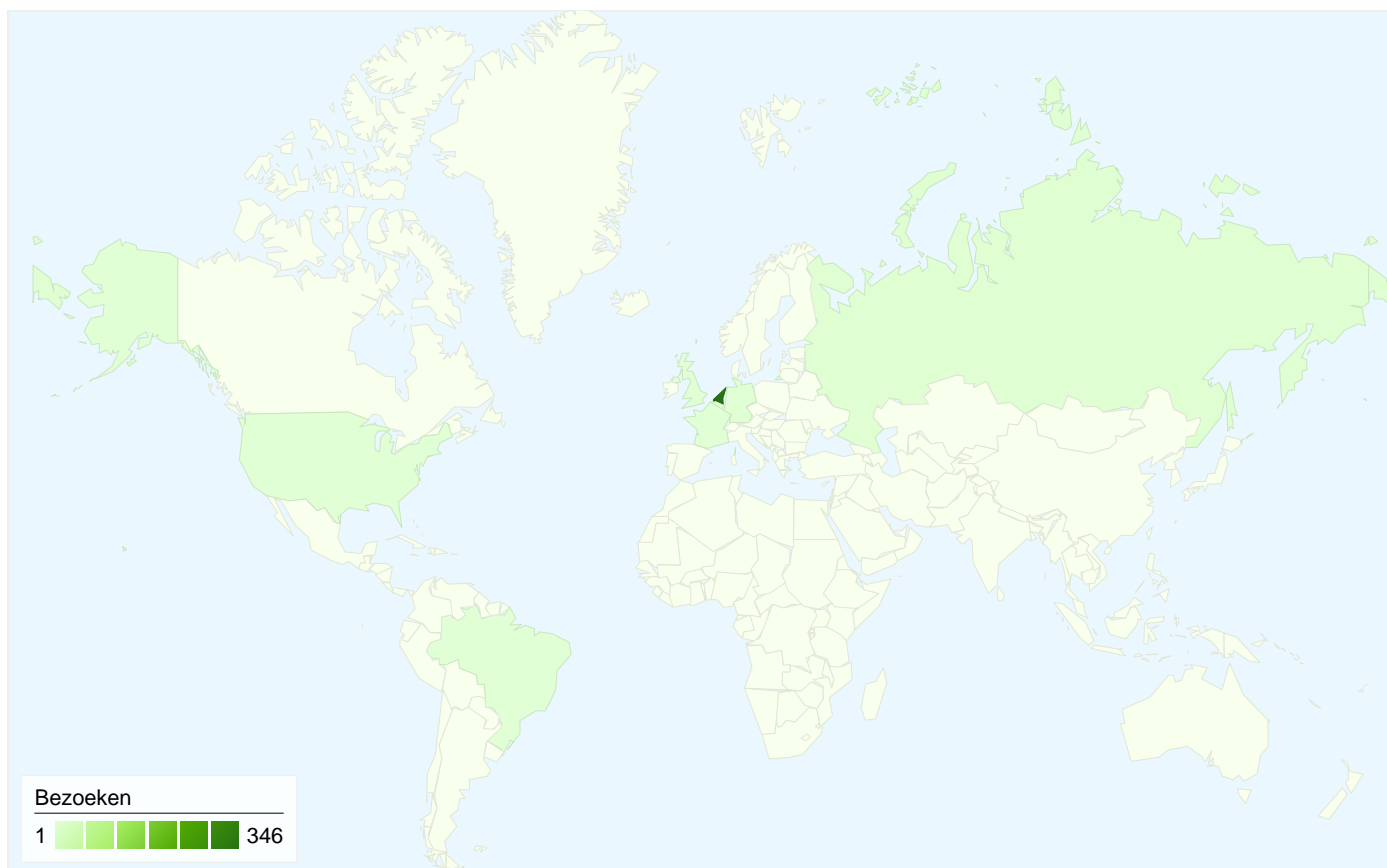

## 269 mensen hebben deze site bezocht

360 Bezoeken

269 Absoluut unieke bezoekers

1.140 Paginaweergaves

3,17 Gemiddelde paginaweergaves

00:02:13 Tijd op site

51,67% Bouncepercentage

66,67% Nieuwe bezoeken

## Alle verkeersbronnen hebben in totaal 360 bezoeken verzonden

 **20,56%** Direct verkeer

 **14,72%** Verwijzende sites

 **64,72%** Zoekmachines

■ **Zoekmachines**  
233,00 (64,72%)

■ **Direct verkeer**  
74,00 (20,56%)

■ **Verwijzende sites**  
53,00 (14,72%)

## 360 bezoeken zijn afkomstig van 8 landen/gebieden