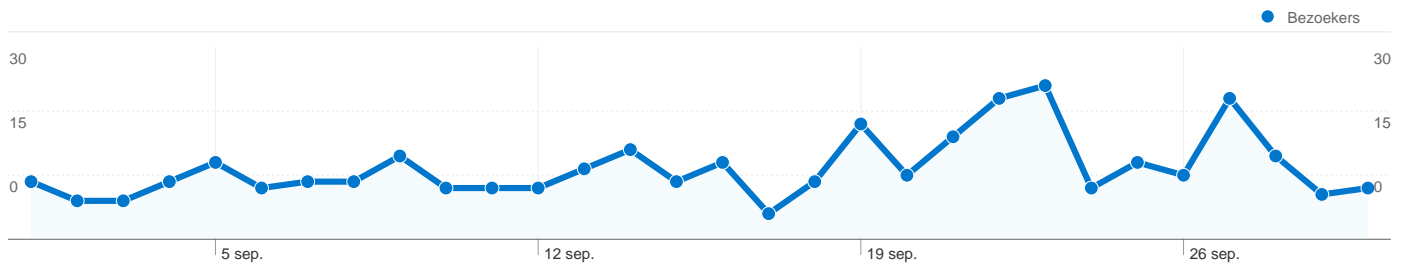

## Sitegebruik

**360** Bezoeken

**51,67%** Bouncepercentage

**1.140** Paginaweergaves

**00:02:13** Gem. tijd op site

**3,17** Pagina's/bezoek

**66,67%** % nieuwe bezoeken

## Bezoekersoverzicht

**Bezoekers**  
**269**

## Kaartoverlay

## 269 mensen hebben deze site bezocht

360 Bezoeken

269 Absoluut unieke bezoekers

1.140 Paginaweergaves

3,17 Gemiddelde paginaweergaves

00:02:13 Tijd op site

51,67% Bouncepercentage

66,67% Nieuwe bezoeken