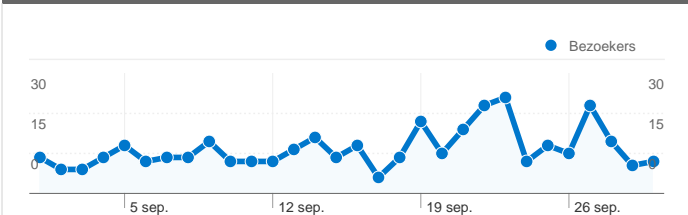

## Sitegebruik

**360** Bezoeken

**51,67%** Bouncepercentage

**1.140** Paginaweergaves

**00:02:13** Gem. tijd op site

**3,17** Pagina's/bezoek

**66,67%** % nieuwe bezoeken

## Bezoekersoverzicht

**Bezoekers**  
**269**

## 269 mensen hebben deze site bezocht

360 Bezoeken

269 Absoluut unieke bezoekers

1.140 Paginaweergaves

3,17 Gemiddelde paginaweergaves

00:02:13 Tijd op site

51,67% Bouncepercentage

66,67% Nieuwe bezoeken

## 360 bezoeken zijn afkomstig van 8 landen/gebieden