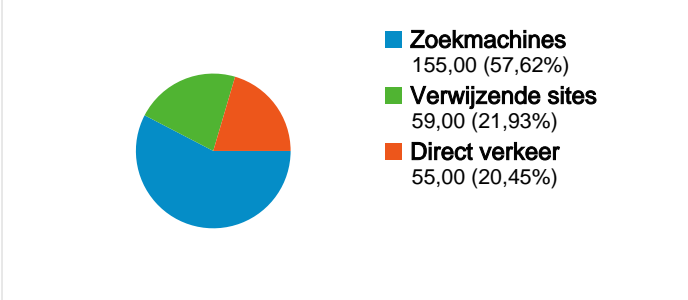

Overzicht van verkeersbronnen

Inhoudsoverzicht

Pagina's	Paginaweergaves	% paginaweergaves
/	250	27,06%
/home/bestuurs-	46	4,98%
/home/bestuur-taken.html	36	3,90%
/historie/schilderswijk.html	27	2,92%
/home.html	27	2,92%