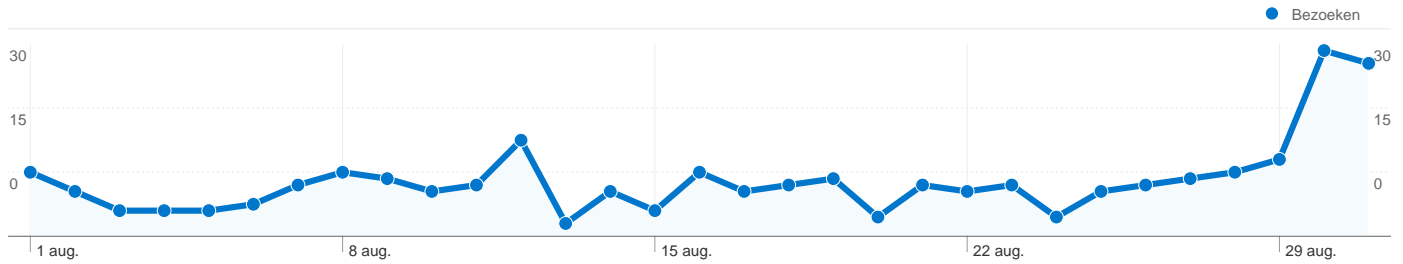

Alle verkeersbronnen hebben in totaal 269 bezoeken verzonden

20,45% Direct verkeer

21,93% Verwijzende sites

57,62% Zoekmachines

- Zoekmachines
  155,00 (57,62%)
- Verwijzende sites
  59,00 (21,93%)
- Direct verkeer
  55,00 (20,45%)

Beste verkeersbronnen

Bronnen	Bezoeken	% bezoeken
google (organic)	152	56,51%
(direct) ((none))	55	20,45%
vinkhuizen.nl (referral)	13	4,83%
gemeente.groningen.nl	12	4,46%
kostverloren.nl (referral)	10	3,72%

Zoekwoorden	Bezoeken	% bezoeken
schilderswijk groningen	31	20,00%
schildersbuurt groningen	24	15,48%
www.schilderswijkgroningen.nl	9	5,81%
joop dollekamp	4	2,58%
kledingcontainer groningen	3	1,94%