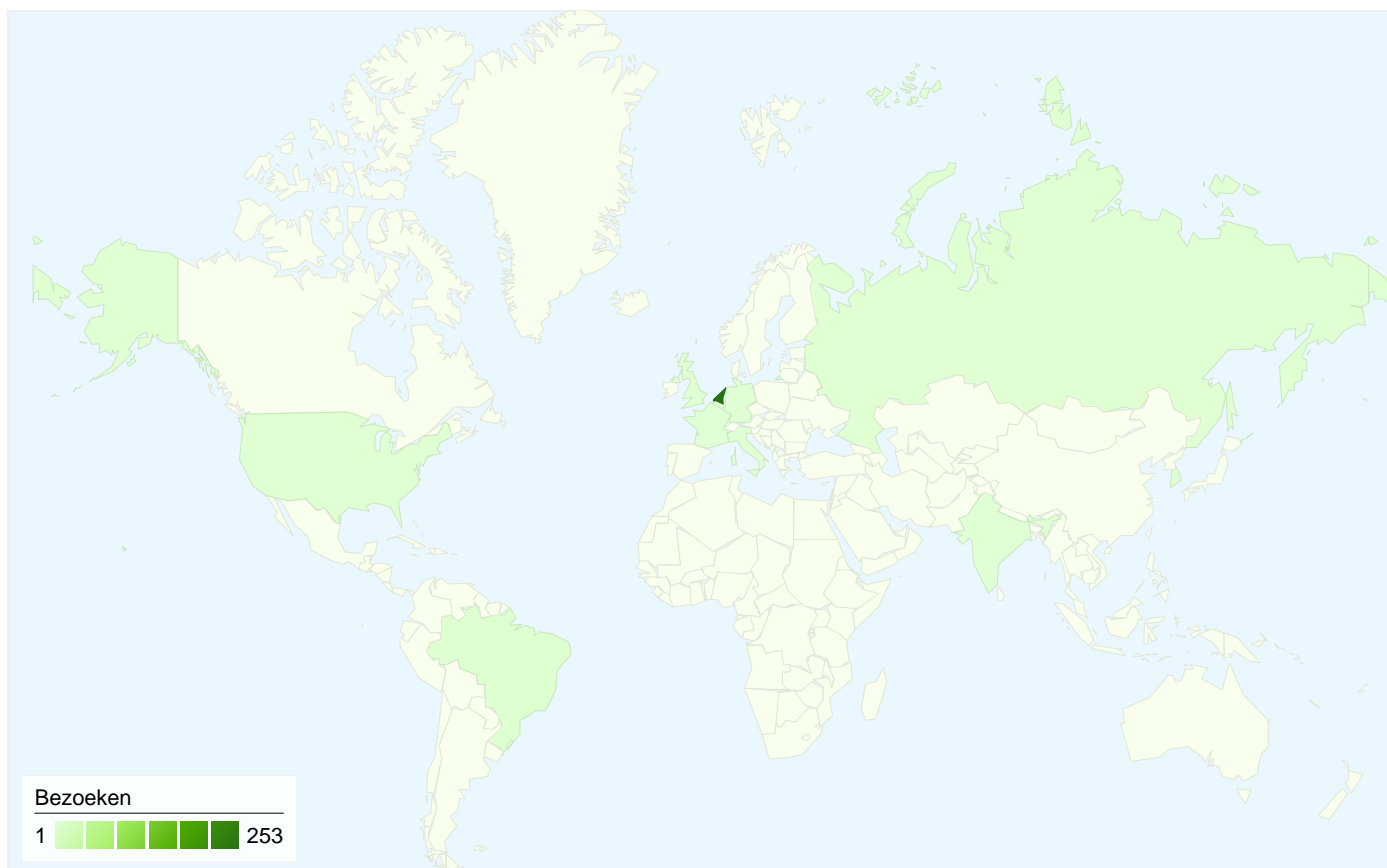

184 mensen hebben deze site bezocht

269 Bezoeken

184 Absoluut unieke bezoekers

924 Paginaweergaves

3,43 Gemiddelde paginaweergaves

00:03:08 Tijd op site

48,70% Bouncepercentage

56,88% Nieuwe bezoeken

21,93% Verwijzende sites

57,62% Zoekmachines

- Zoekmachines
155,00 (57,62%)
- Verwijzende sites
59,00 (21,93%)
- Direct verkeer
55,00 (20,45%)

Beste verkeersbronnen

Bronnen	Bezoeken	% bezoeken
google (organic)	152	56,51%
(direct) ((none))	55	20,45%
vinkhuizen.nl (referral)	13	4,83%
gemeente.groningen.nl	12	4,46%
kostverloren.nl (referral)	10	3,72%

Zoekwoorden	Bezoeken	% bezoeken
schilderswijk groningen	31	20,00%
schildersbuurt groningen	24	15,48%
www.schilderswijkgroningen.nl	9	5,81%
joop dollekamp	4	2,58%
kledingcontainer groningen	3	1,94%

269 bezoeken zijn afkomstig van 11 landen/gebieden

Sitegebruik

Land/gebied	Bezoeken	Pagina's/bezoek	Gem. tijd op site	% nieuwe bezoeken	Bouncepercentage
Bezoeken 269 % van sitetotaal: 100,00%	Pagina's/bezoek 3,43 Sitegem: 3,43 (0,00%)	Gem. tijd op site 00:03:08 Sitegem: 00:03:08 (0,00%)	% nieuwe bezoeken 56,88% Sitegem: 56,88% (0,00%)	Bouncepercentage 48,70% Sitegem: 48,70% (0,00%)	
Land/gebied	Bezoeken	Pagina's/bezoek	Gem. tijd op site	% nieuwe bezoeken	Bouncepercentage
Netherlands	253	3,58	00:03:20	56,13%	46,25%
Brazil	4	1,00	00:00:00	0,00%	100,00%
United States	2	1,00	00:00:00	100,00%	100,00%
Russia	2	1,00	00:00:00	100,00%	100,00%
United Kingdom	2	1,00	00:00:00	100,00%	100,00%
India	1	1,00	00:00:00	100,00%	100,00%
South Korea	1	1,00	00:00:00	100,00%	100,00%
Belgium	1	1,00	00:00:00	100,00%	100,00%
Germany	1	1,00	00:00:00	100,00%	100,00%
Italy	1	2,00	00:00:13	100,00%	0,00%