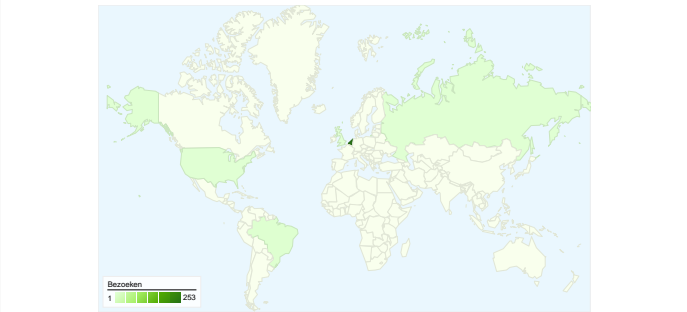

Sitegebruik

269 Bezoeken

48,70% Bouncepercentage

924 Paginaweergaves

00:03:08 Gem. tijd op site

3,43 Pagina's/bezoek

56,88% % nieuwe bezoeken

Bezoekersoverzicht

Kaartoverlay

Overzicht van verkeersbronnen

Inhoudsoverzicht

Pagina's	Paginaweergaves	% paginaweergaves
/	250	27,06%
/home/bestuurs-	46	4,98%
/home/bestuur-taken.html	36	3,90%
/historie/schilderswijk.html	27	2,92%
/home.html	27	2,92%

184 mensen hebben deze site bezocht

269 Bezoeken

184 Absoluut unieke bezoekers

924 Paginaweergaves

3,43 Gemiddelde paginaweergaves

00:03:08 Tijd op site

48,70% Bouncepercentage

56,88% Nieuwe bezoeken

Sitegebruik

Land/gebied	Bezoeken	Pagina's/bezoek	Gem. tijd op site	% nieuwe bezoeken	Bouncepercentage
Bezoeken 269 % van sitetotaal: 100,00%	Pagina's/bezoek 3,43 Sitegem: 3,43 (0,00%)	Gem. tijd op site 00:03:08 Sitegem: 00:03:08 (0,00%)	% nieuwe bezoeken 56,88% Sitegem: 56,88% (0,00%)	Bouncepercentage 48,70% Sitegem: 48,70% (0,00%)	
Land/gebied	Bezoeken	Pagina's/bezoek	Gem. tijd op site	% nieuwe bezoeken	Bouncepercentage
Netherlands	253	3,58	00:03:20	56,13%	46,25%
Brazil	4	1,00	00:00:00	0,00%	100,00%
United States	2	1,00	00:00:00	100,00%	100,00%
Russia	2	1,00	00:00:00	100,00%	100,00%
United Kingdom	2	1,00	00:00:00	100,00%	100,00%
India	1	1,00	00:00:00	100,00%	100,00%
South Korea	1	1,00	00:00:00	100,00%	100,00%
Belgium	1	1,00	00:00:00	100,00%	100,00%
Germany	1	1,00	00:00:00	100,00%	100,00%
Italy	1	2,00	00:00:13	100,00%	0,00%