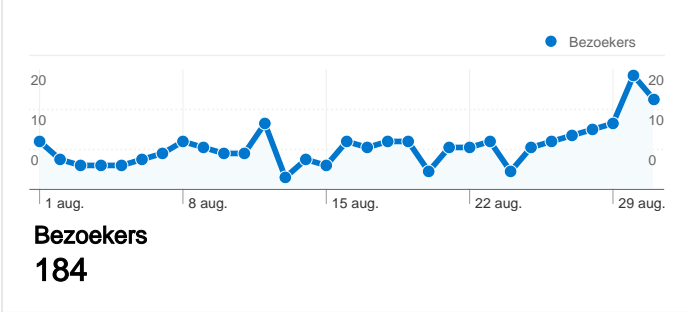

Sitegebruik

269 Bezoeken

48,70% Bouncepercentage

924 Paginaweergaves

00:03:08 Gem. tijd op site

3,43 Pagina's/bezoek

56,88% % nieuwe bezoeken

Bezoekersoverzicht

184 mensen hebben deze site bezocht

269 Bezoeken

184 Absoluut unieke bezoekers

924 Paginaweergaves

3,43 Gemiddelde paginaweergaves

00:03:08 Tijd op site

48,70% Bouncepercentage

56,88% Nieuwe bezoeken