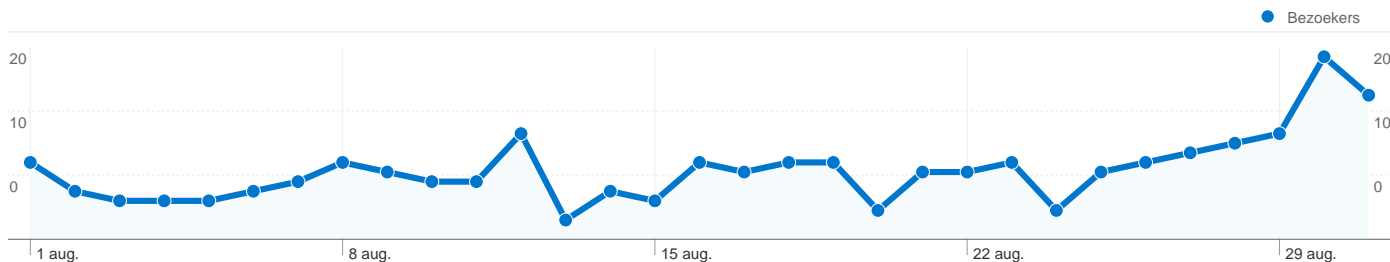

Sitegebruik

269 Bezoeken

48,70% Bouncepercentage

924 Paginaweergaves

00:03:08 Gem. tijd op site

3,43 Pagina's/bezoek

56,88% % nieuwe bezoeken

Bezoekersoverzicht

Kaartoverlay

Overzicht van verkeersbronnen

Inhoudsoverzicht

Pagina's	Paginaweergaves	% paginaweergaves
/	250	27,06%
/home/bestuurs-	46	4,98%
/home/bestuur-taken.html	36	3,90%
/historie/schilderswijk.html	27	2,92%
/home.html	27	2,92%

184 mensen hebben deze site bezocht

269 Bezoeken

184 Absoluut unieke bezoekers

924 Paginaweergaves

3,43 Gemiddelde paginaweergaves

00:03:08 Tijd op site

48,70% Bouncepercentage

56,88% Nieuwe bezoeken